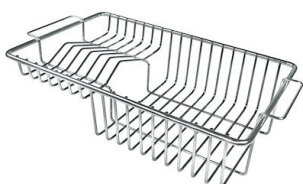

## OPTIONALES ZUBEHÖR

**Schneidebrett aus Glas**  
8631 300

**Schneidebrett aus HDPE**  
8657 001

**Schneidebrett Twin aus HPDE**  
8644 101

**Tellerkorb aus Edelstahl**  
8100 303

\* nur in Kombination mit dem Zubehör  
8644 101

**Weißer Wanne**  
8153 100

**Gitter Black**  
8100 653

**Perforierte Edelstahlwanne**  
8151 000

\* nur in Kombination mit dem Zubehör  
8644 101

**Satz Reibe mit Halterung für Ring  
und Auffangschale**

8159 101

\* nur in Kombination mit dem Zubehör  
8644 101

**Schneidebrett Twin aus Iroko-Holz  
mit Küchensieb aus Edelstahl**

8644 044

**Tellerkorb aus Edelstahl**  
8100 201